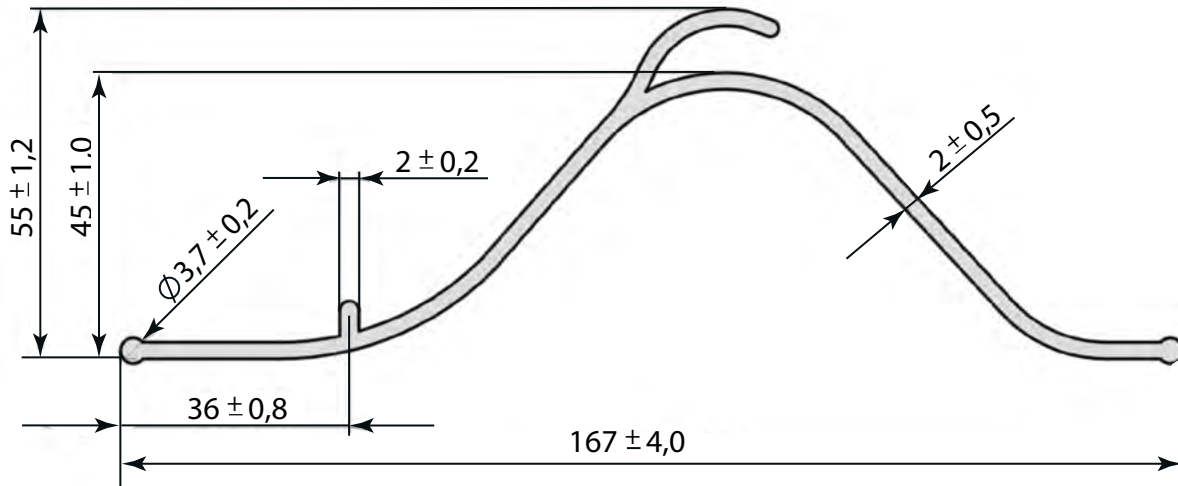

**PSG10-03 ROS** Профиль каплеуловителя, 167 x 55 мм, хлыст 3 м, ПВХ, серый

\* Не подлежит обязательной сертификации и декларированию на территории ЕЭС.

Согласовано с заказчиком  
(Подп. и дата)

Подп. и дата  
Инв.№ дубл  
Взам. инв. №  
Подп. и дата  
Инв.№ подл

Артикул	Теор.масса в кг/м.п.	Макс. рабочая температура	Поставка		
PSG1003ROS3	0,800 - 0,880	от -15 до + 60 °С кратковременно до 70 °С	1 хлыст (3 м.)		
<b>Технический лист</b>  PSG1003ROS3 Профиль каплеуловителя			Лист	Масштаб	Листов
			1		1
<b>Материал:</b> ПВХ, серый					