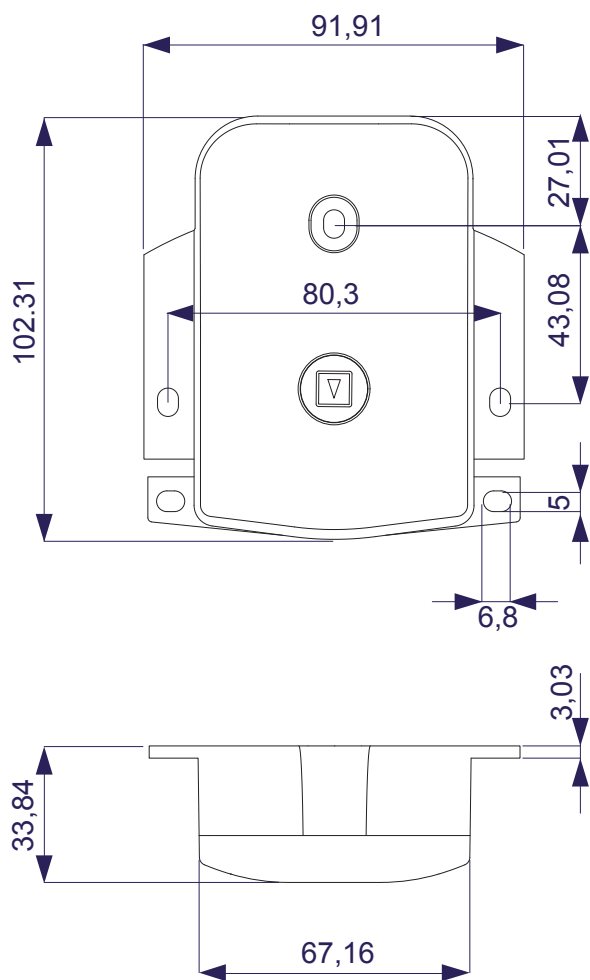

**A85-0** - ручка с замком накладная ZAMAK черный

**AZ K1** - ключ,  
внутренний квадрат - 8 мм,  
дополнительная опция  
для ручки А 85-0,  
ZAMAK черный.