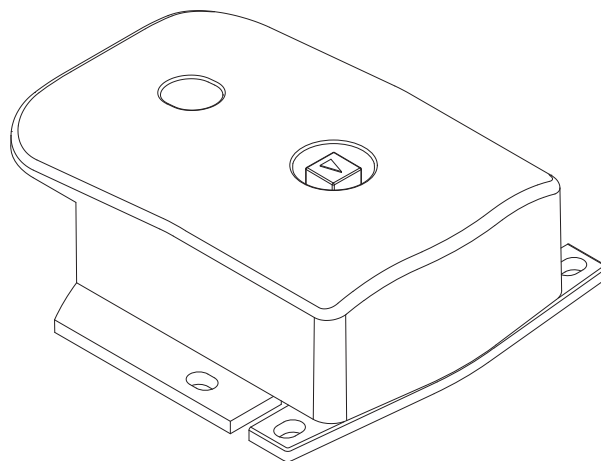

**A85-0** - ручка с замком накладная ZAMAK черный

**AZ K1** - ключ,  
внутренний квадрат - 8 мм,  
дополнительная опция  
для ручки А 85-0,  
ZAMAK черный.