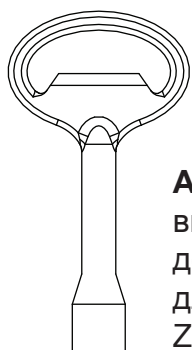

**A85-0** - ручка с замком накладная ZAMAK черный

**AZ K1** - ключ,  
внутренний квадрат - 8 мм,  
дополнительная опция  
для ручки А 85-0,  
ZAMAK черный.