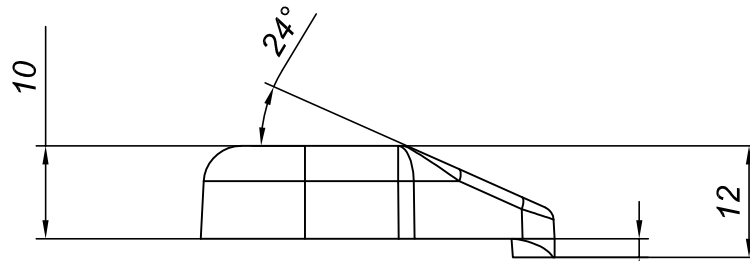

А 40 Фиксатор панели: 22,5 x 38,2 мм, в комплекте с винтом и кле-
пальной гайкой М6

** Не подлежит обязательной сертификации и декларированию на территории ЕЭС.*

Цвет	Теор. масса	Кол-во упаковки		
серый	17 г	400 шт		