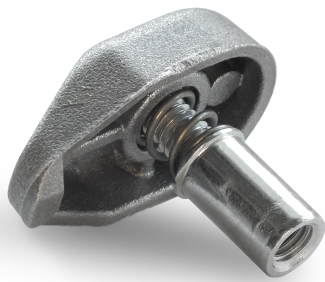

А 40 Фиксатор панели: 22,5 x 38,2 мм, в комплекте с винтом и кле-
пальной гайкой М6

** Не подлежит обязательной сертификации и декларированию на территории ЕЭС.*

Цвет	Теор. масса	Кол-во упаковки		
серый	17 г	400 шт		

					Технический лист		
Изм. Лист N докум. Подп. Дата					А 40		
					Фиксатор панели		
Разраб.					Материал:		
					Алюминиевый сплав (АВ 46100) / оцинк.сталь		

Согласовано с заказчиком
(Подп. и дата)