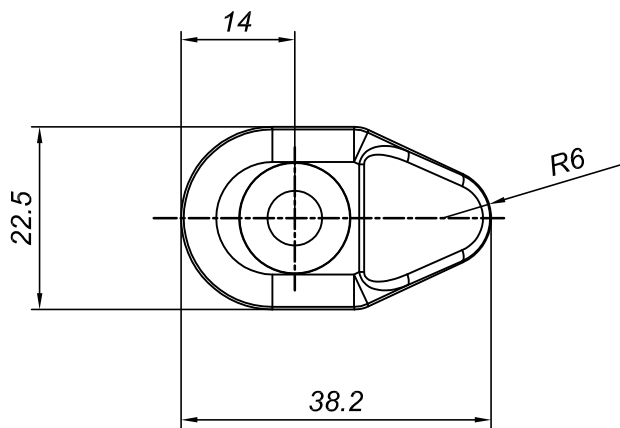

А 40 Фиксатор панели: 22,5 x 38,2 мм, в комплекте с винтом и кле-
пальной гайкой М6

** Не подлежит обязательной сертификации и декларированию на территории ЕЭС.*

Цвет	Теор. масса	Кол-во упаковки		
серый	17 г	400 шт		