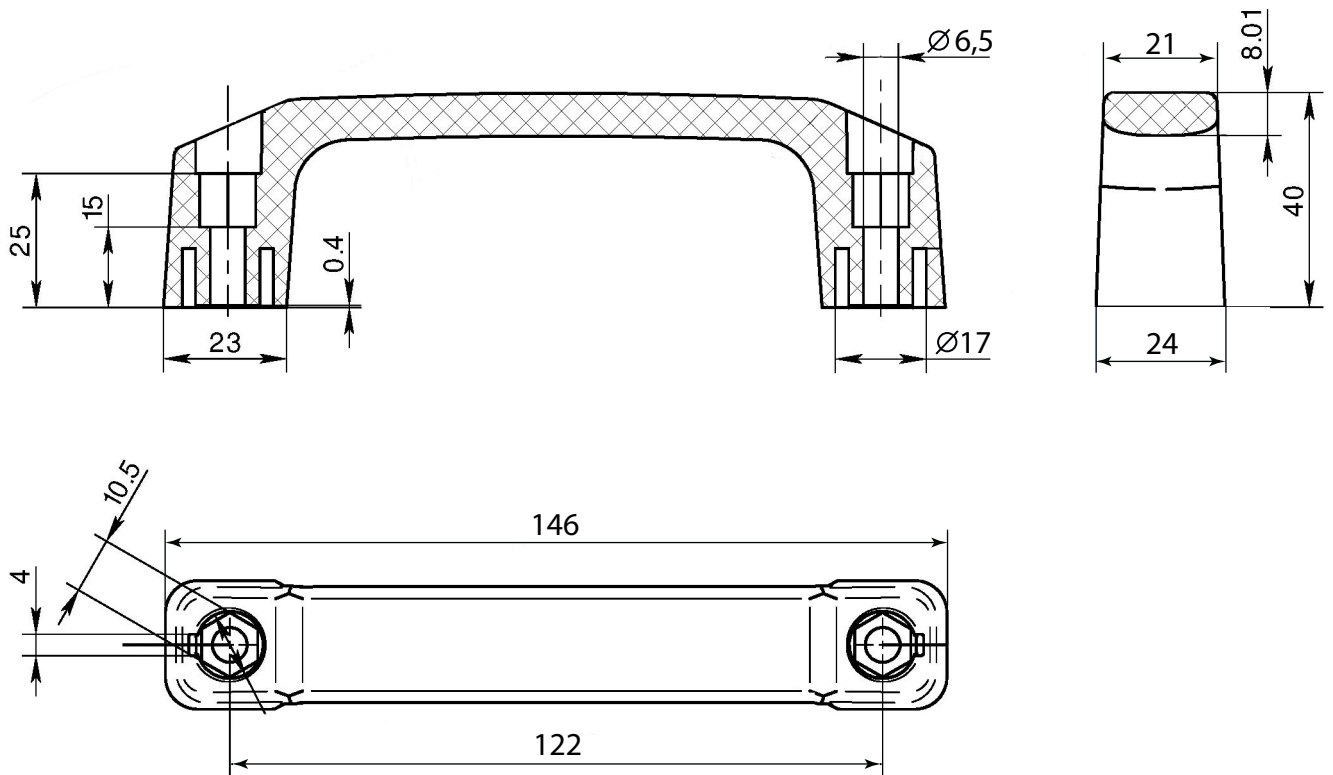

**N46 ручка L146/122 мм со сквозн. отв. для крепежа d 6,5 мм
(по осям отв. 122 мм) нейлон черный**

* Не подлежит обязательной сертификации и декларированию на территории ЕЭС.

Артикул	Масса 1 шт. в кг			
N46ROS	0,05			

Технический лист

Лист Масштаб Листов

**N46 ручка
L146/122**

1

1

**Материал:
PA6 + 30% G.F.**

Согласовано с заказчиком
(Подп. и дата)

Взам. инв. N Инв. N дубл. Подп. и дата