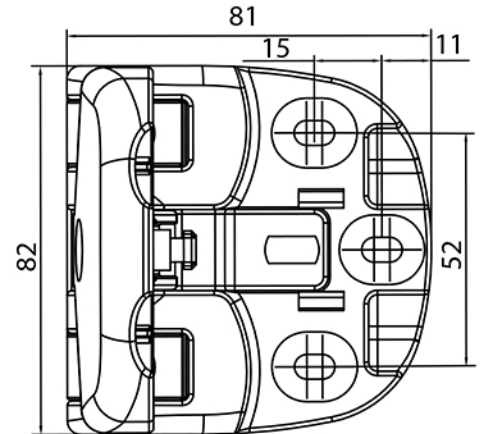

# N 80 x 80 DF Разъемная дверная петля: 81 x 82 мм

## Модели:

- N 80X80 DF запираение шестигранник
- N 80X80 DF-K запираение ключ
- N 80X80 DF-S с функцией снижения давления
- N 80X80 DF-KS снижение давления/ключ

*Функция снижения давления ослабляет крепление панели для выравнивания давления в корпусе и снаружи. Снятие панели происходит при нажатии на фиксатор в торце петли.*

					Технический лист					
								Лист	Масштаб	Листов
Изм.	Лист	N докум.	Подп.	Дата	<b>N 80 x 80 DF</b> Разъемная дверная петля			1		1
Разраб.										
					Материал: Нейлон (PA6 + 30% GF)			 ОБЩЕСТВО С ОГРАНИЧЕННОЙ ОТВЕТСТВЕННОСТЬЮ		