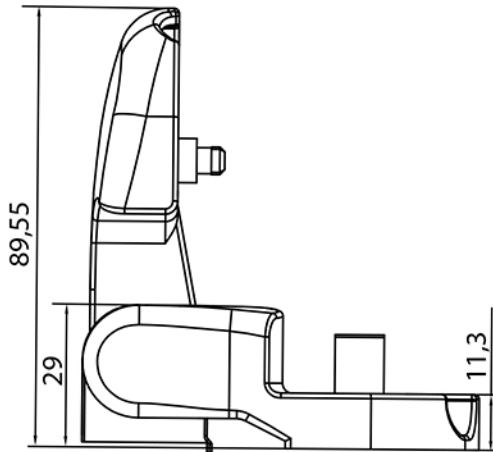

# N 80 x 80 DF Разъемная дверная петля: 81 x 82 мм

## Модели:

- N 80X80 DF запираение шестигранник
- N 80X80 DF-K запираение ключ
- N 80X80 DF-S с функцией снижения давления
- N 80X80 DF-KS снижение давления/ключ

*Функция снижения давления ослабляет крепление панели для выравнивания давления в корпусе и снаружи. Снятие панели происходит при нажатии на фиксатор в торце петли.*

					Технический лист					
								Лист	Масштаб	Листов
Изм.	Лист	N докум.	Подп.	Дата	<b>N 80 x 80 DF</b> Разъемная дверная петля			1		1
Разраб.										
					Материал: Нейлон (PA6 + 30% GF)			 ОБЩЕСТВО С ОГРАНИЧЕННОЙ ОТВЕТСТВЕННОСТЬЮ		