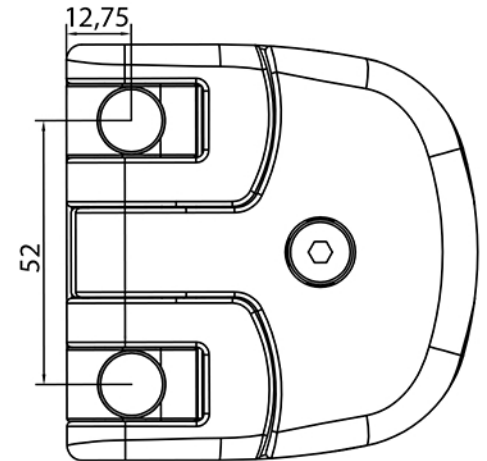

# N 80 x 80 DF Разъемная дверная петля: 81 x 82 мм

## Модели:

- N 80X80 DF запираение шестигранник
- N 80X80 DF-K запираение ключ
- N 80X80 DF-S с функцией снижения давления
- N 80X80 DF-KS снижение давления/ключ

*Функция снижения давления ослабляет крепление панели для выравнивания давления в корпусе и снаружи. Снятие панели происходит при нажатии на фиксатор в торце петли.*

					Технический лист					
								Лист	Масштаб	Листов
Изм.	Лист	N докум.	Подп.	Дата	<b>N 80 x 80 DF</b> Разъемная дверная петля			1		1
Разраб.										
					Материал: Нейлон (PA6 + 30% GF)			 ОБЩЕСТВО С ОГРАНИЧЕННОЙ ОТВЕТСТВЕННОСТЬЮ		