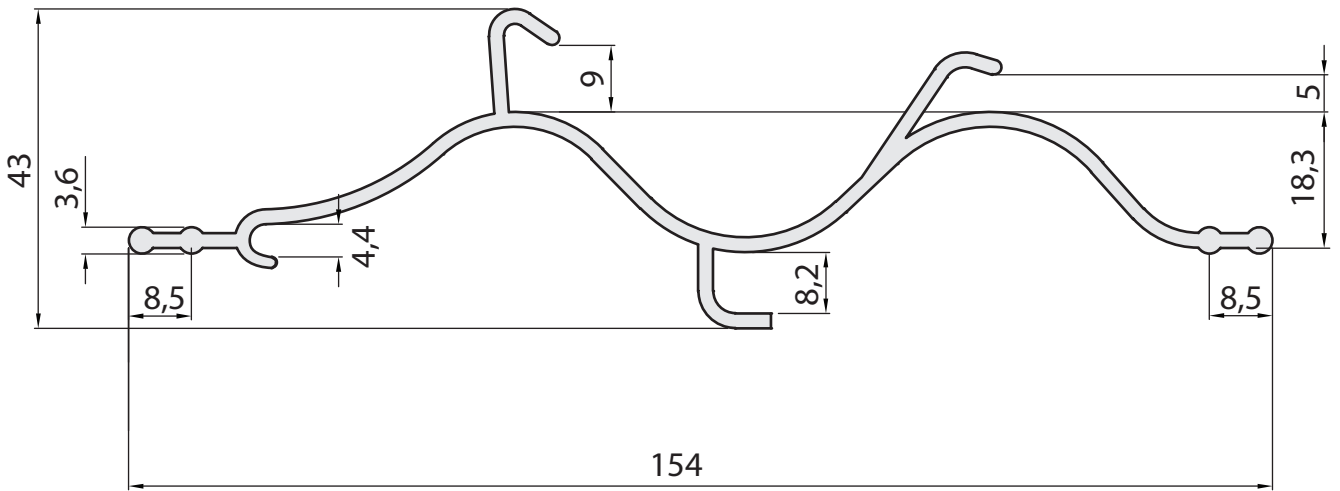

PP154 Профиль лопасти каплеуловителя глубиной 154 мм,
h волны - 43 мм, хлыст - 6 м

Согласовано с заказчиком
(Подп. и дата)

* Не подлежит обязательной сертификации и декларированию на территории ЕЭС.

Подп. и дата	Инв. № дубл	Взам. инв. №	Теор. масса 1 п.м. в кг.	Макс. рабочая температура			
			0,435 кг/м	от -40 до +100 °С кратковременно до +140 °С			
Подп. и дата	Технический лист				Лист	Масштаб	Листов
Изм. Лист. № докум Подп. Дата					1		1
Инв. № подл	Профиль лопасти каплеуловителя				Материал: Полипропилен 30% армированный стекловолокном		