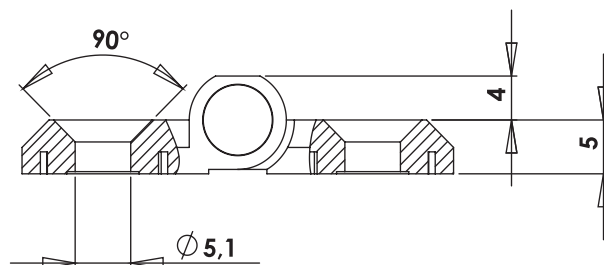

Z40x40 дверная петля 40x40 мм, 4-е отверстия d 5,1 мм, ZАМАК, цвет черный.

Согласовано с заказчиком
(Подп. и дата)

Взам. инв. № Инв. № дубл. Подп. и дата

Инв. № подл. Подп. и дата

Площадь сечения сечения в см2	Теор. масса 1.п.м. в кг	Периметр, мм	Группа сложности	№ профиля заказчика

Изм.	Лист	№ докум.	Подп.	Дата	Петля Z40x40		
Разраб.							
					Сплав Zamak		