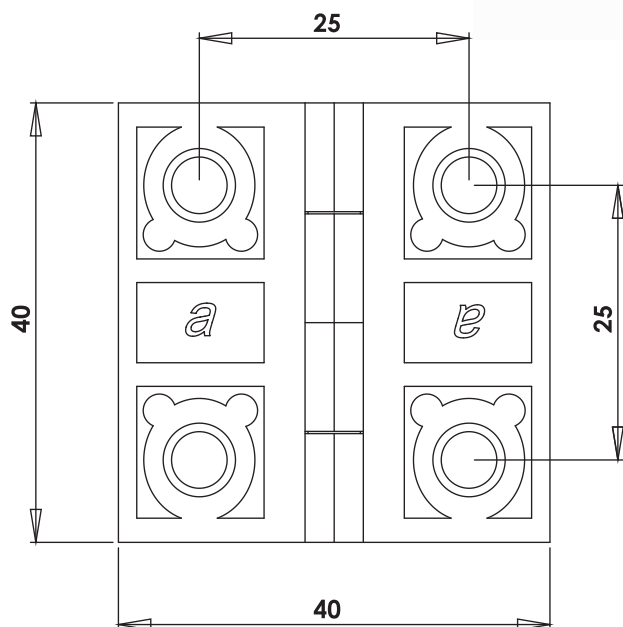

Z40x40 дверная петля 40x40 мм, 4-е отверстия d 5,1 мм, ZАМАК, цвет черный.

Согласовано с заказчиком
(Подп. и дата)

Взам. инв. № Инв. № дубл. Подп. и дата

Инв. № подл. Подп. и дата

Площадь сечения сечения в см2	Теор. масса 1.п.м. в кг	Периметр, мм	Группа сложности	№ профиля заказчика

Изм.	Лист	№ докум.	Подп.	Дата	Петля Z40x40		
Разраб.							
					Сплав Zamak		