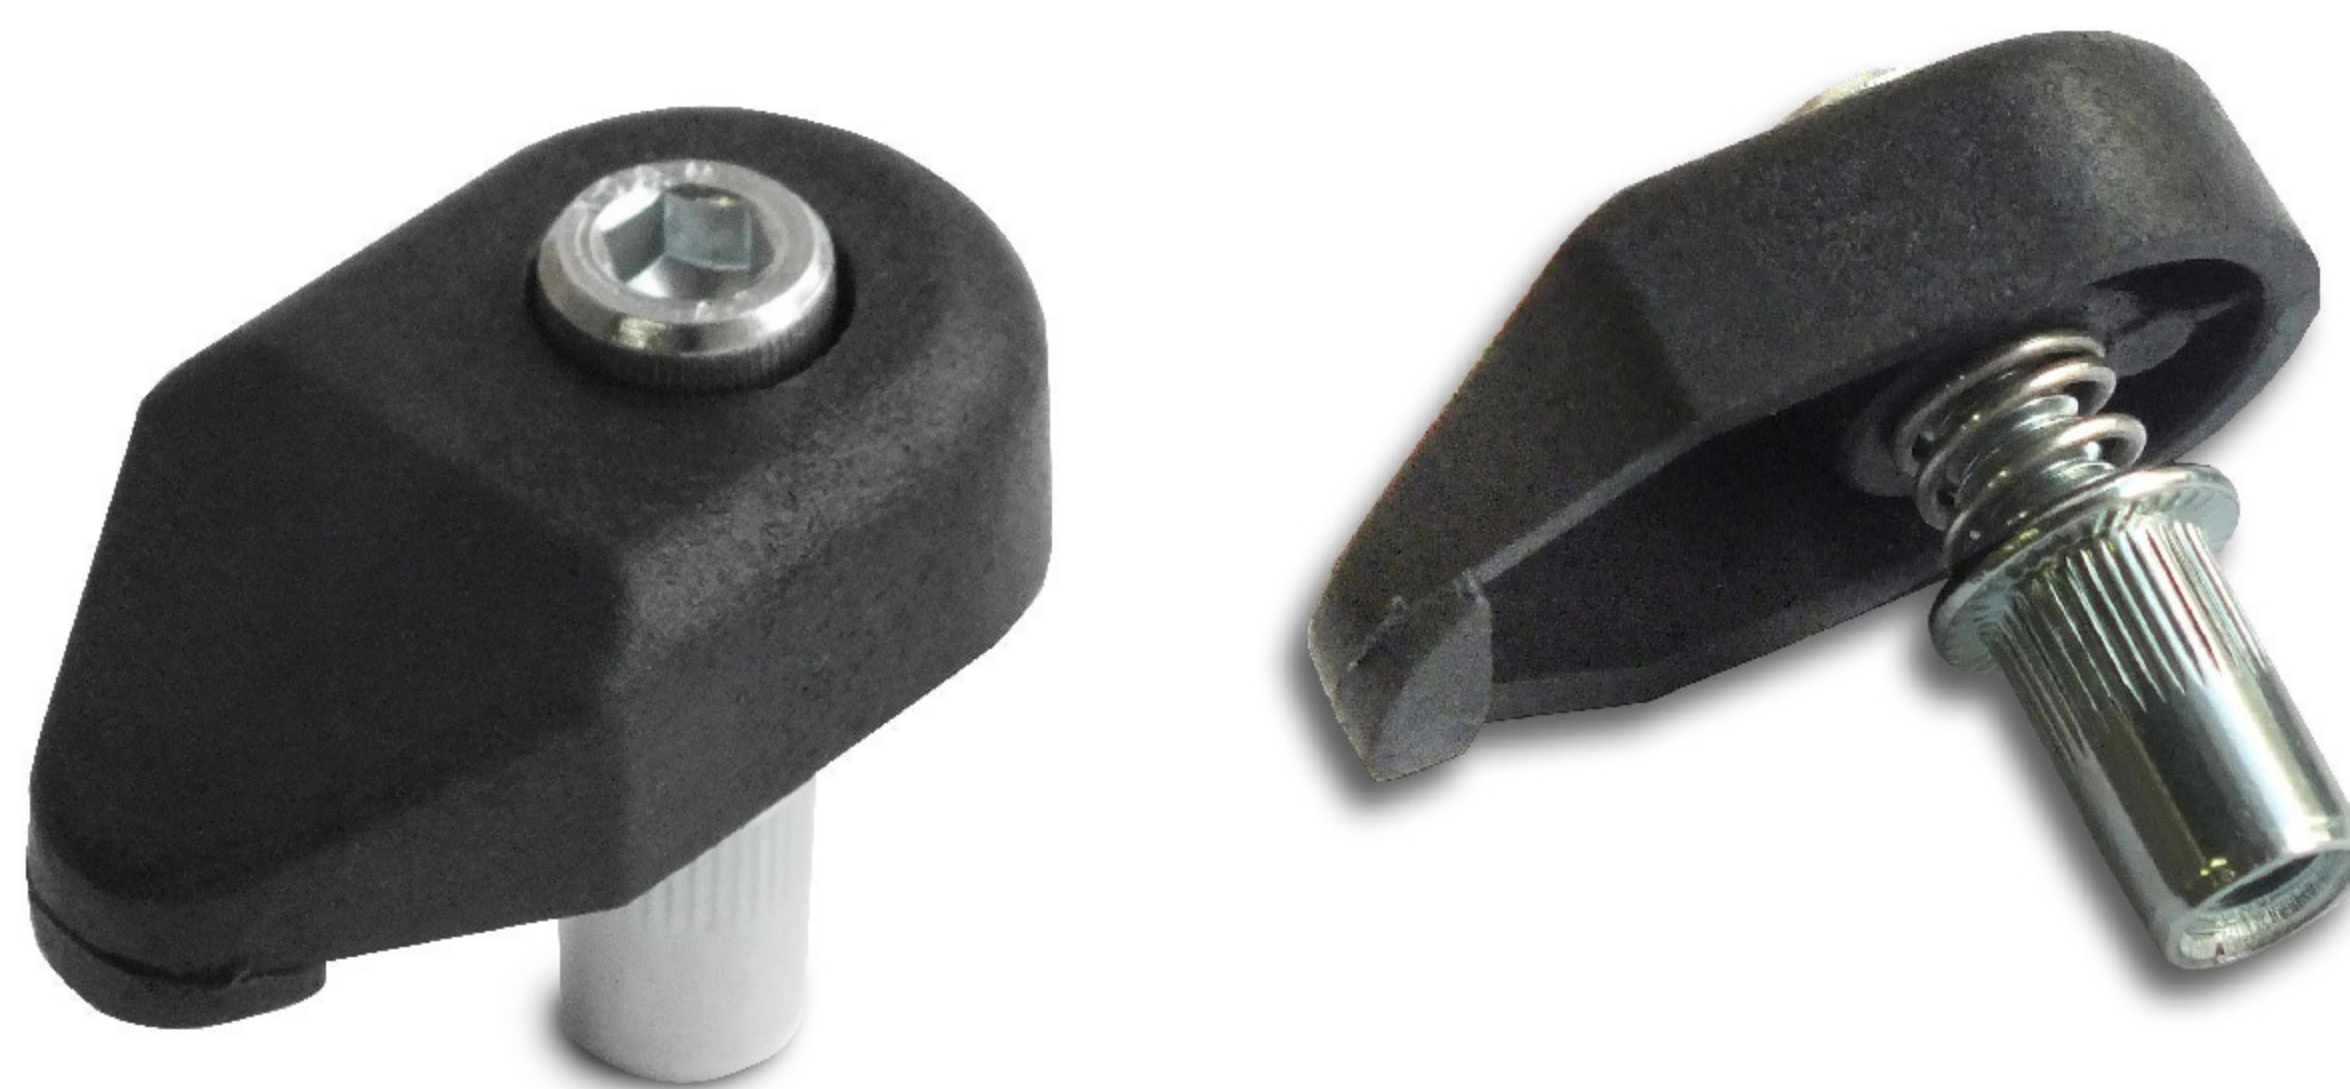

DN 40L Фиксатор панели черный 23x41мм в комплекте с винтом и
клепальной гайкой М6, полиамид

Согласовано с заказчиком
(Подп. и дата)

Взам. инв. № Инв. № дубл. Подп. и дата

Взам. инв. № Инв. № дубл. Подп. и дата