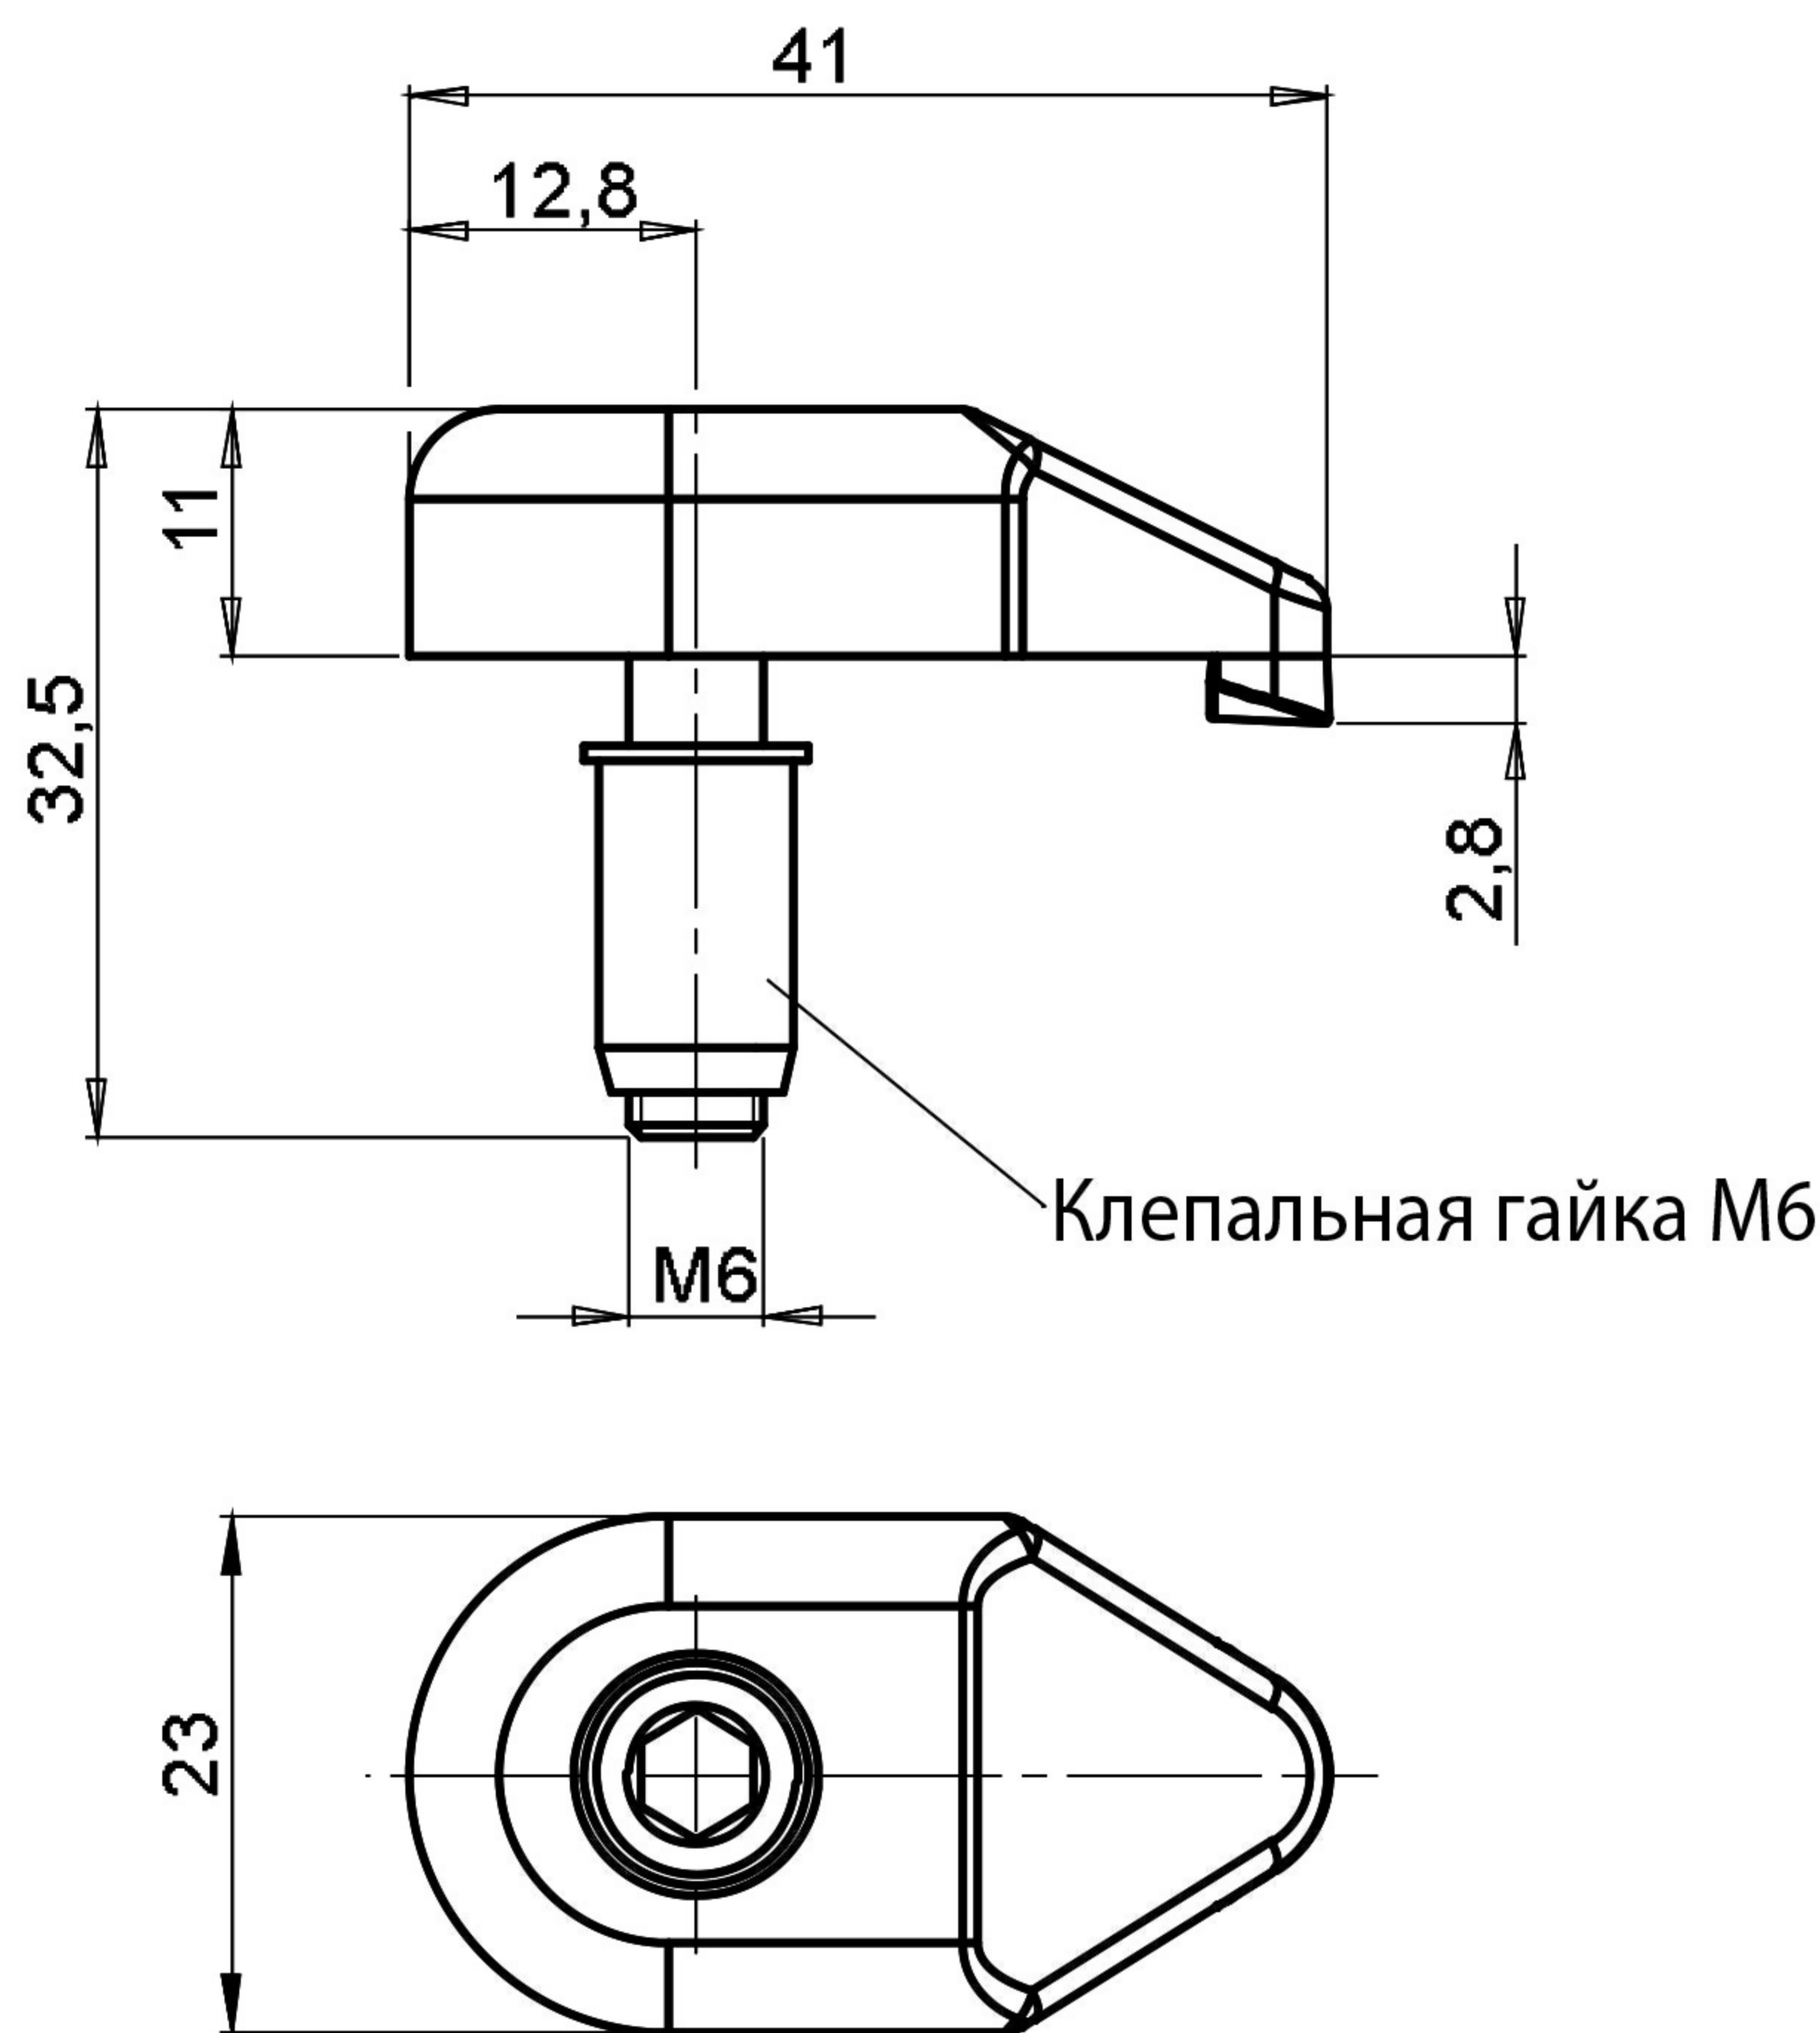

DN 40L Фиксатор панели черный 23x41мм в комплекте с винтом и
клепальной гайкой М6, полиамид

Согласовано с заказчиком
(Подп. и дата)

Взам. инв. № Инв. № дубл. Подп. и дата

Взам. инв. № Инв. № дубл. Подп. и дата