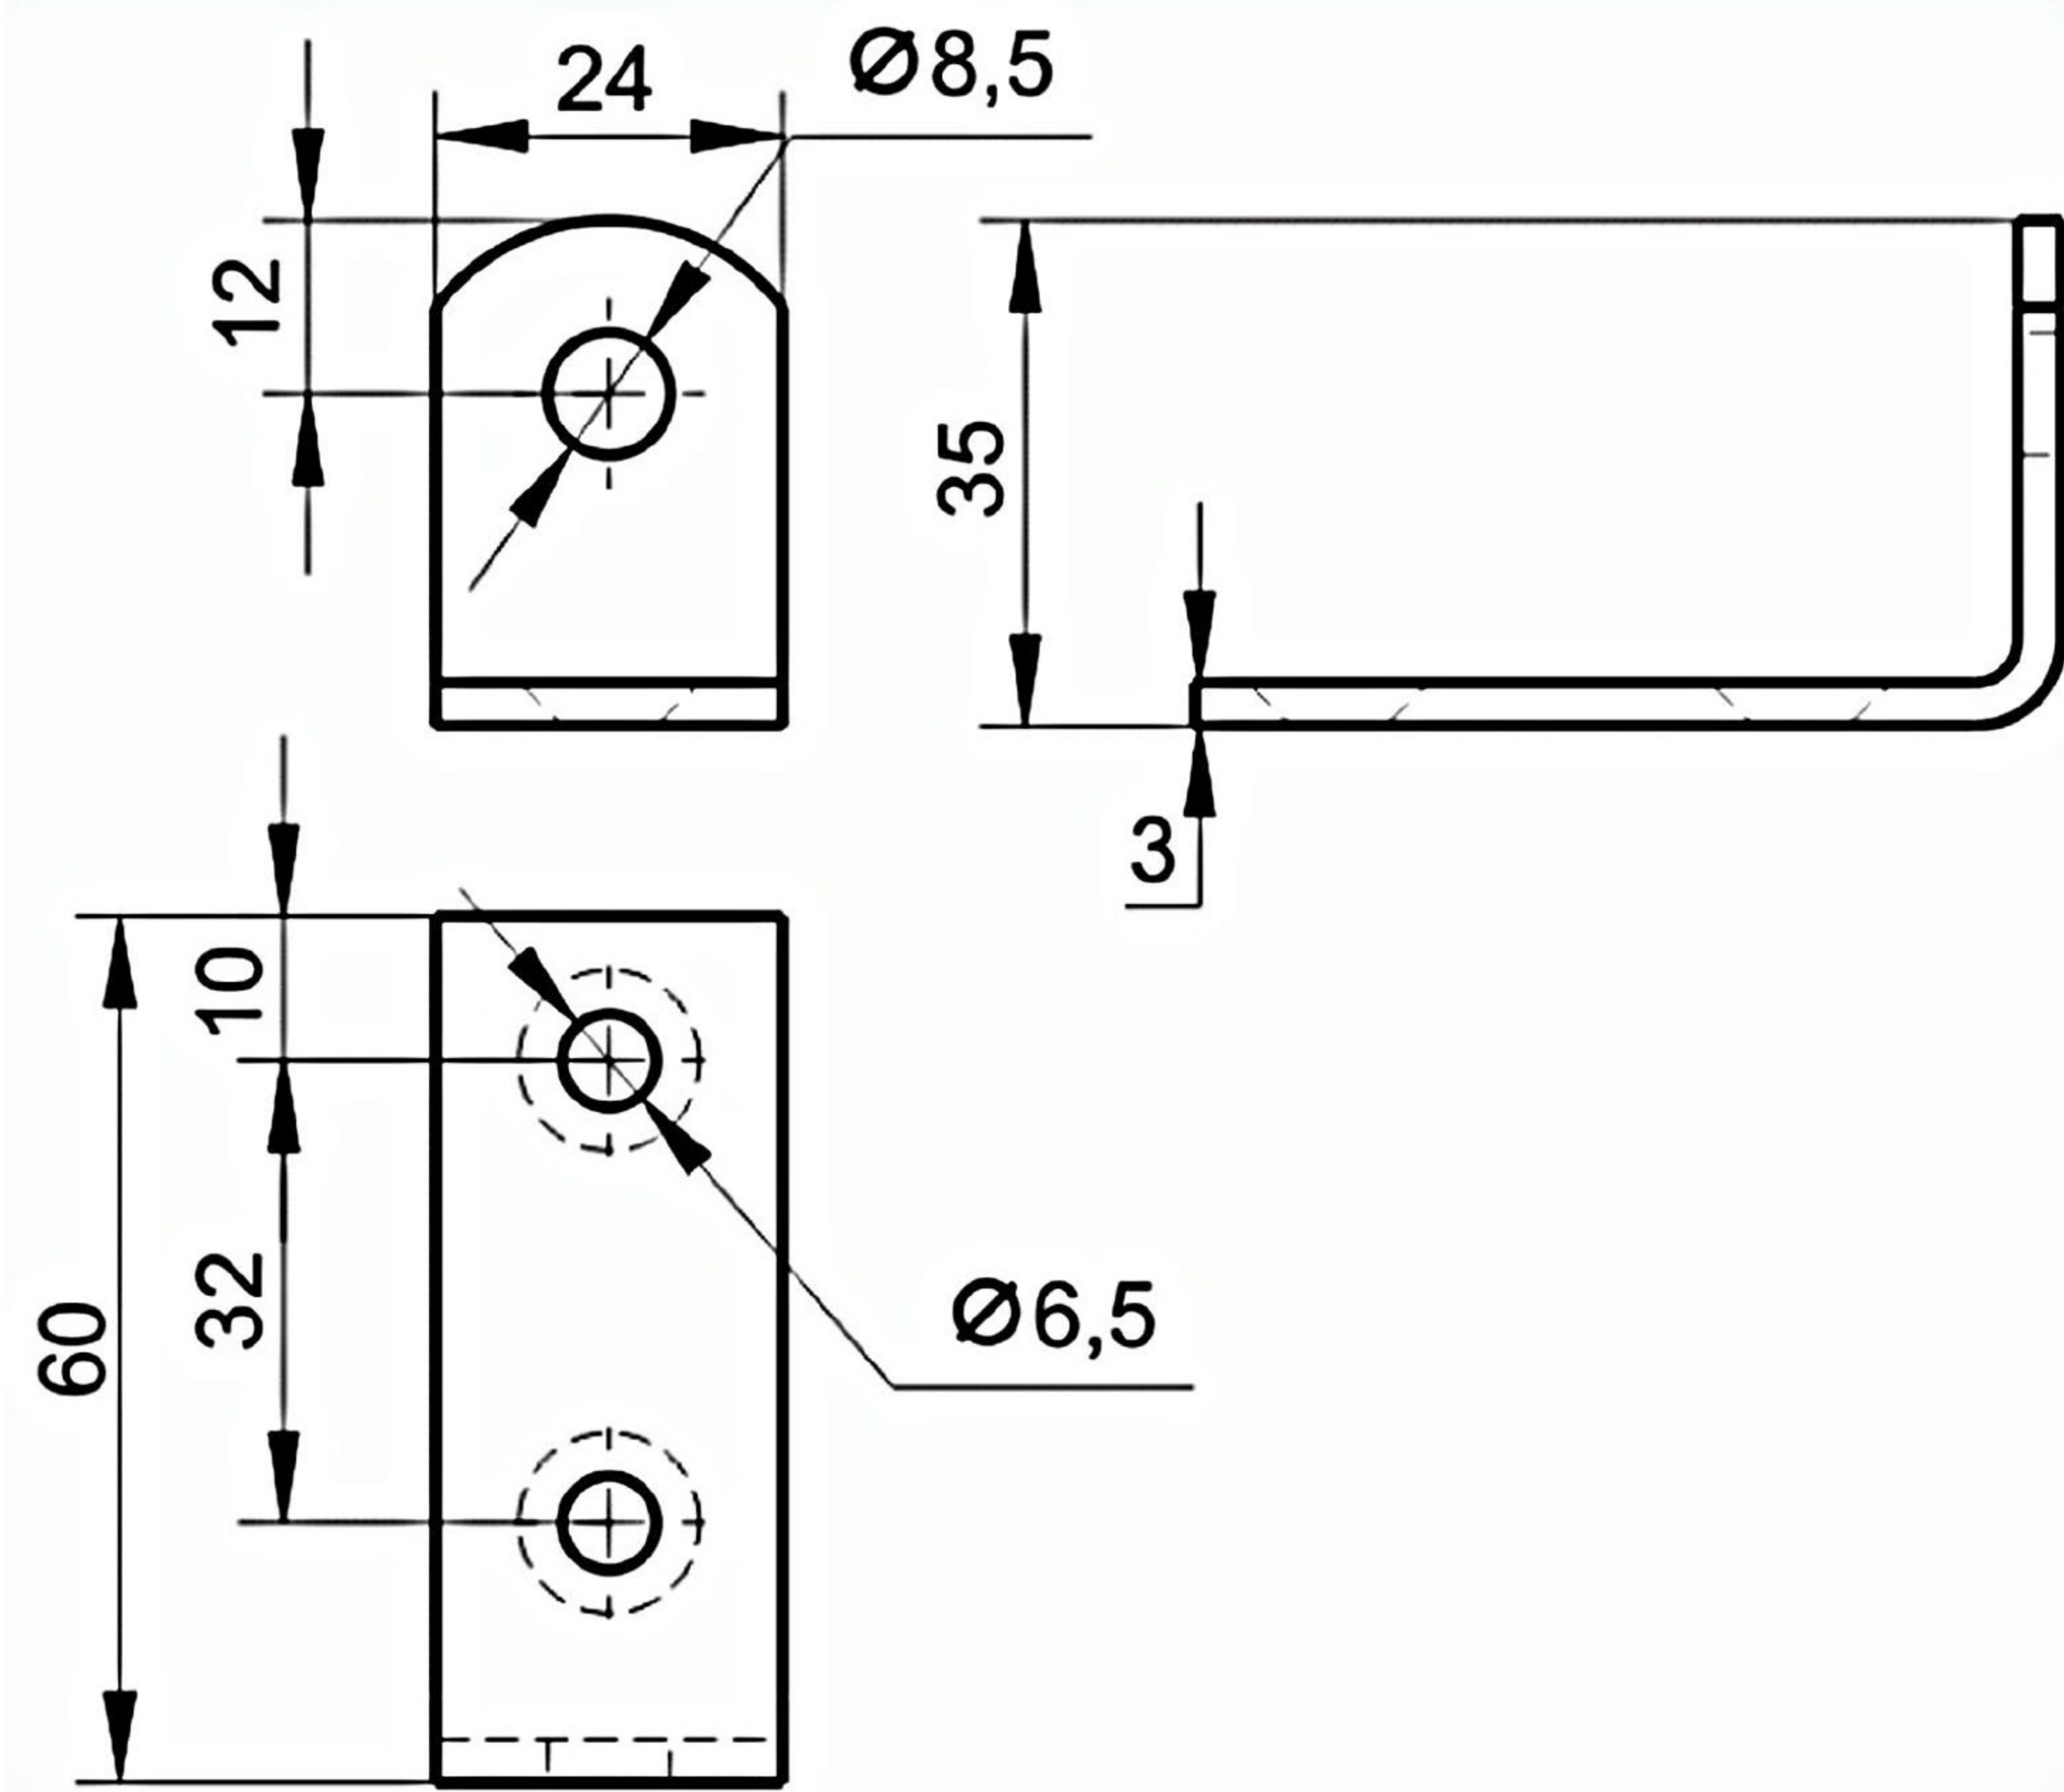

**Кронштейн-подвес угловой 35x60x24мм, полки 35 и 60мм, 1 отв 8,5мм**  
 2 отв d 6,5мм, оц.ст. 3мм

Согласовано с заказчиком  
 (Подп. и дата)

Инд. Подп. и дата  
 Инв. Подп. и дата  
 Изм. Лист N докум. Подп. дата  
 Разраб.

Кронштейн-подвес угловой  
 (КПУ35x60x24-3)